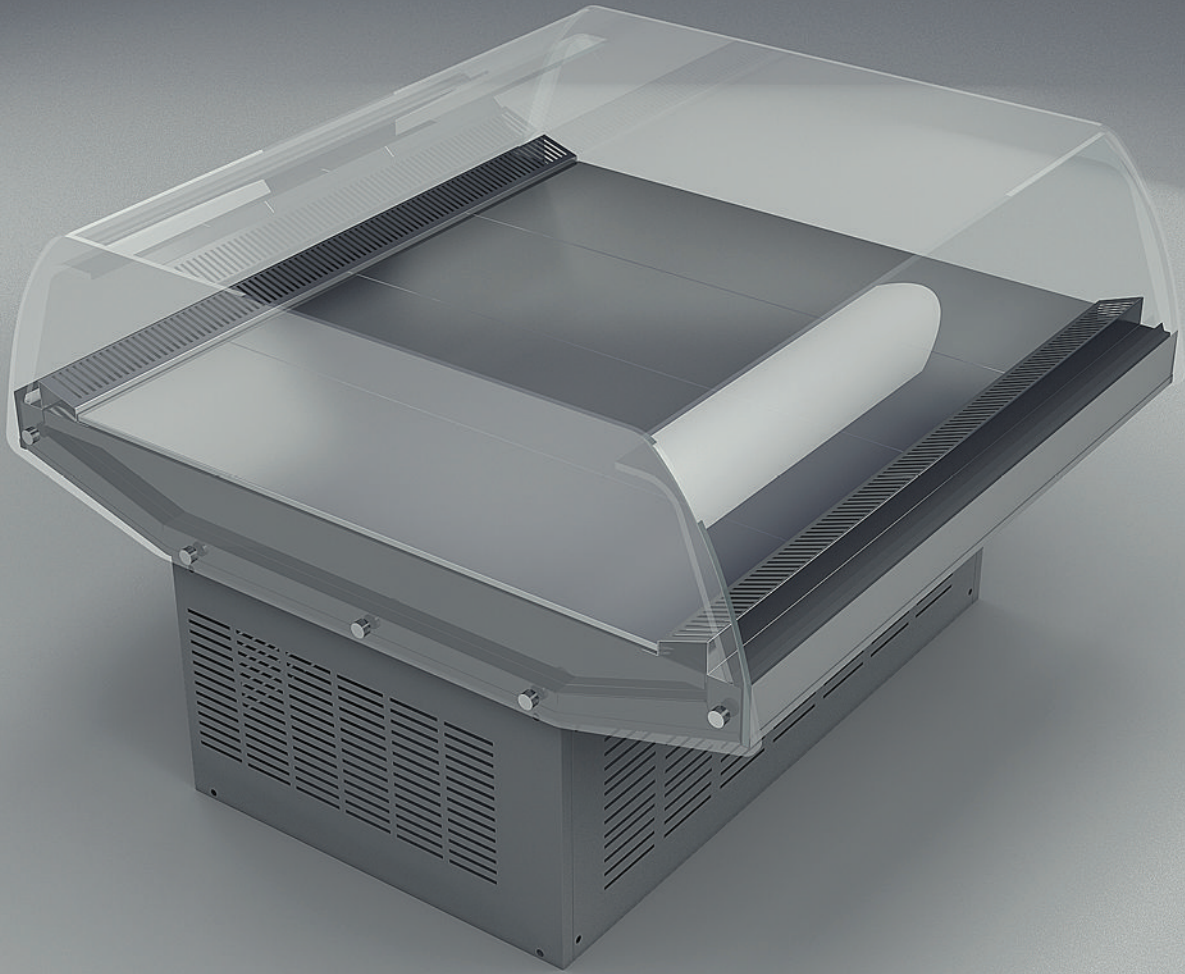

FRESH

QABLAŞDIRILMIŞ ƏRZAQ ÜÇÜN
soyuducu vitrin

Ölçü : 1100x1020x739mm
Nominal gərginlik: 220 V
Elektrik gücü: 0.5 kW
Temperatur rejimi: +3+8 °C
Soyutma sistemi: no frost
Kompresor: Tecumseh Europe (FRANSA)

Buxarlandırıcının avtomatik əriməsini təmin edən elektron idarəetmə paneli.

QIYMƏT

1700 ₼